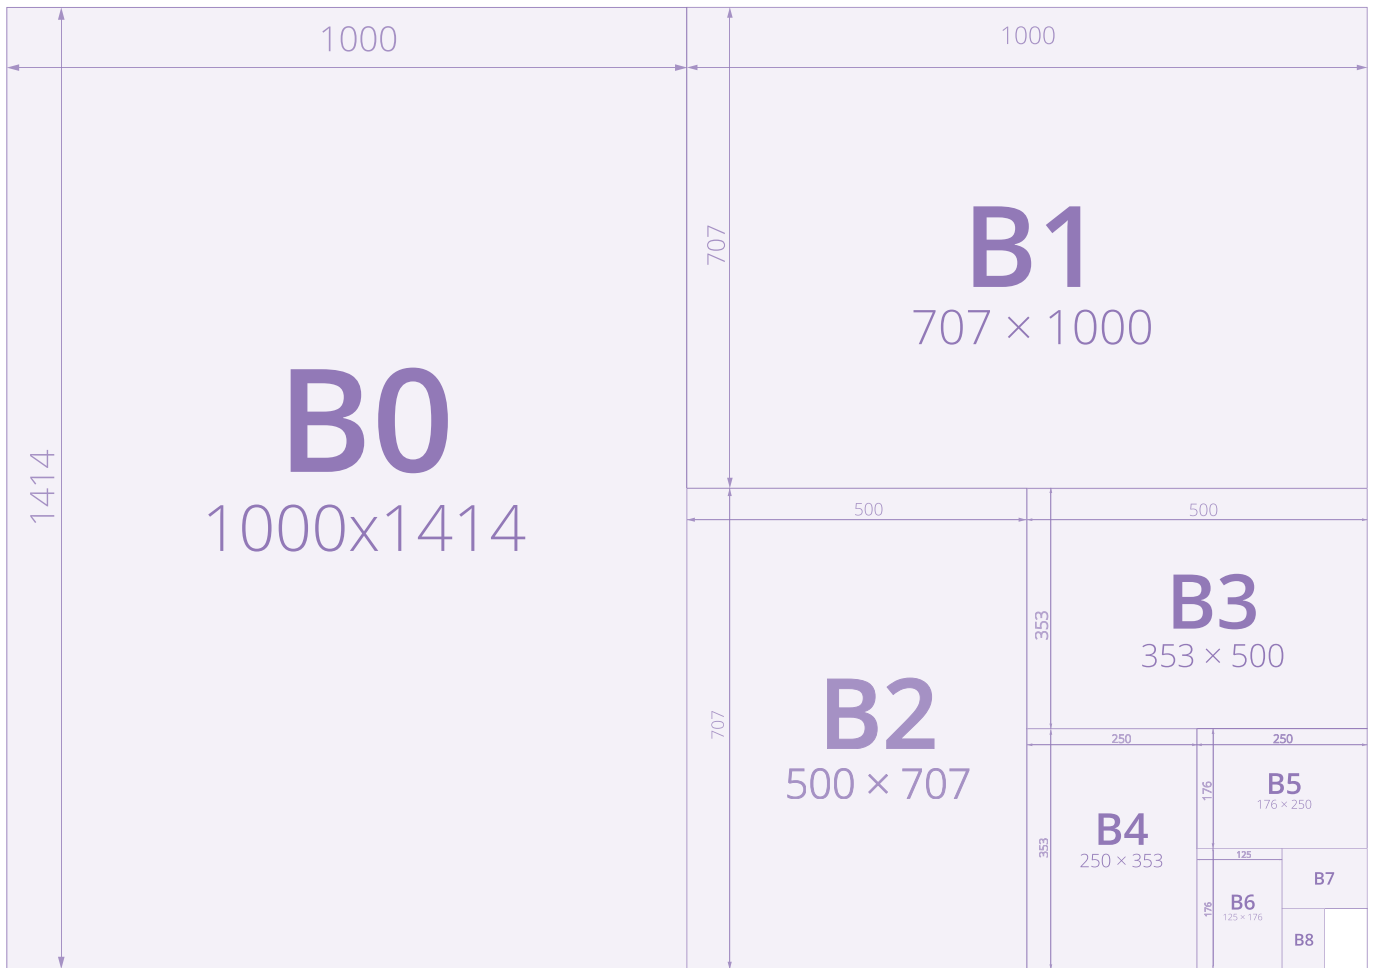

# B Series Paper Sizes

|            |                       |
|------------|-----------------------|
| <b>B0</b>  | <b>1000 x 1414 mm</b> |
| <b>B1</b>  | <b>707 x 1000 mm</b>  |
| <b>B2</b>  | <b>500 x 707 mm</b>   |
| <b>B3</b>  | <b>353 x 500 mm</b>   |
| <b>B4</b>  | <b>250 x 353 mm</b>   |
| <b>B5</b>  | <b>176 x 250 mm</b>   |
| <b>B6</b>  | <b>125 x 176 mm</b>   |
| <b>B7</b>  | <b>88 x 125 mm</b>    |
| <b>B8</b>  | <b>62 x 88 mm</b>     |
| <b>B9</b>  | <b>44 x 62 mm</b>     |
| <b>B10</b> | <b>31 x 44 mm</b>     |